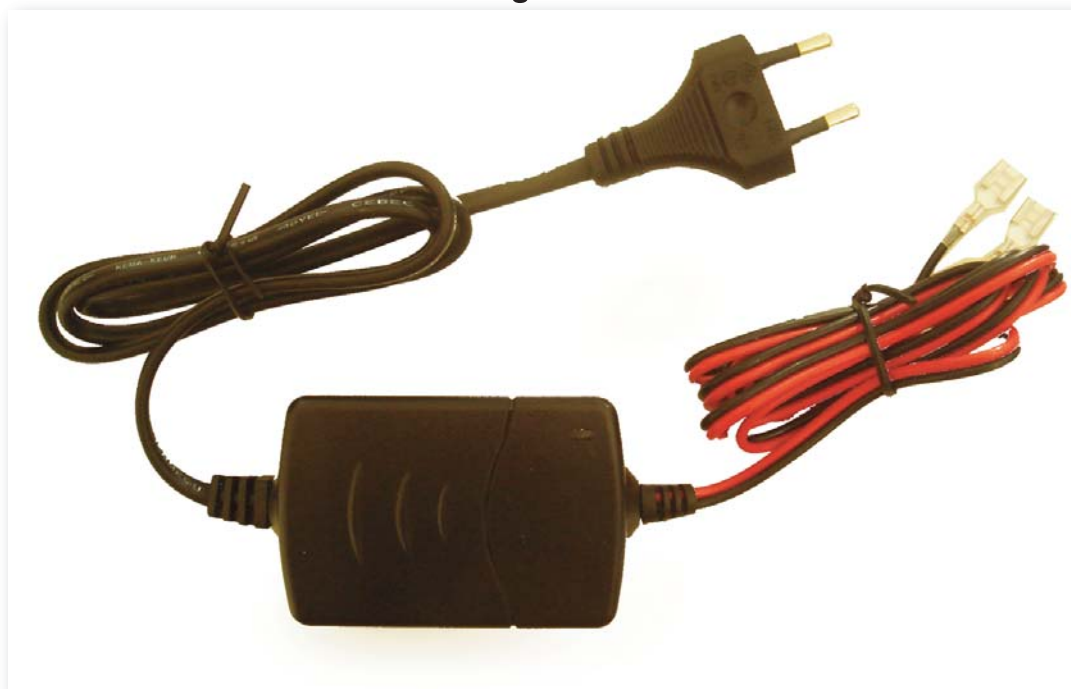

# BATTERY CHARGER

(Réf.MP037)  
Chargeur de batterie

En cas d'insuffisance d'alimentation d'un produit autonome permet de recharger sa batterie.  
Chargeur pour batterie 12V 500mA/h.  
Avec controle de charge, indicateur à LED.  
Pour batterie de la gamme Conformatique  
Compatible avec: PROTECT PARK / solar Kit 3001 / SOLAR GATE 3001