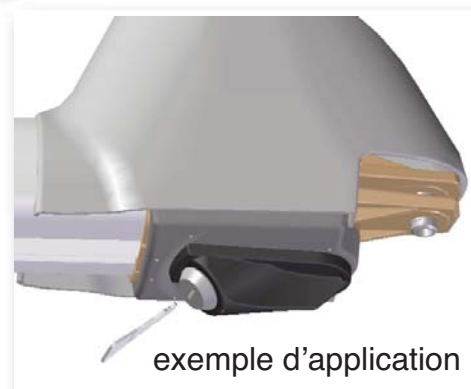

SAFE LOCK

(Réf.SW-LOCK)
Protection à clé de déverrouillage

Dispositif pour sécuriser le déverrouillage
Remplace la clé triangulaire universelle par une clé personnalisée.
L'utilisation d'un seul "SAFE LOCK" sur moteur M1 suffit à sécuriser l'automatisme.
Compatible avec: GATE 3000 & SOLAR GATE 3001